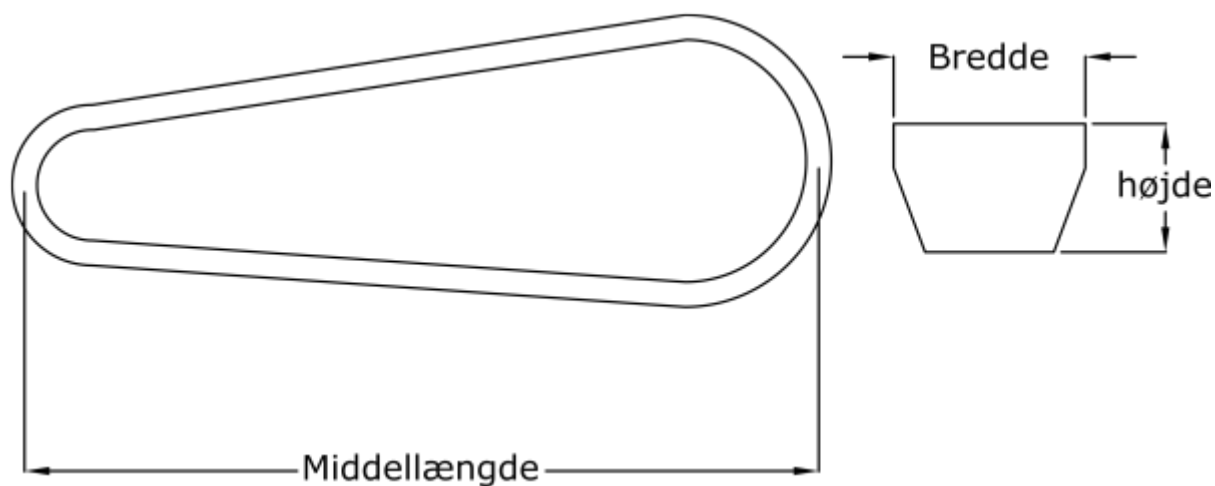

Varenummer: 601905400360
Beskrivelse: Gates kilerem Hi-power Dubl-V CC360

Mål

Bredde	= 22
Højde	= 12
Indvendig længde	= 9165
Middellængde	= 9200
Type	= CC360